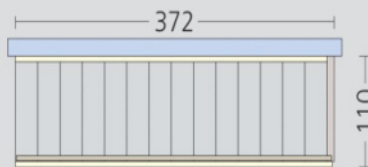

## Geradläufige Treppen

80 cm nutzbare Laufbreite, ca. 24 cm Auftritt, 14 Steigungen

95 cm nutzbare Laufbreite, ca. 26 cm Auftritt, 15 Steigungen