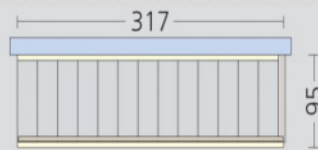

## Geradläufige Treppen

80 cm nutzbare Laufbreite, ca. 24 cm Auftritt, 14 Steigungen

95 cm nutzbare Laufbreite, ca. 26 cm Auftritt, 15 Steigungen